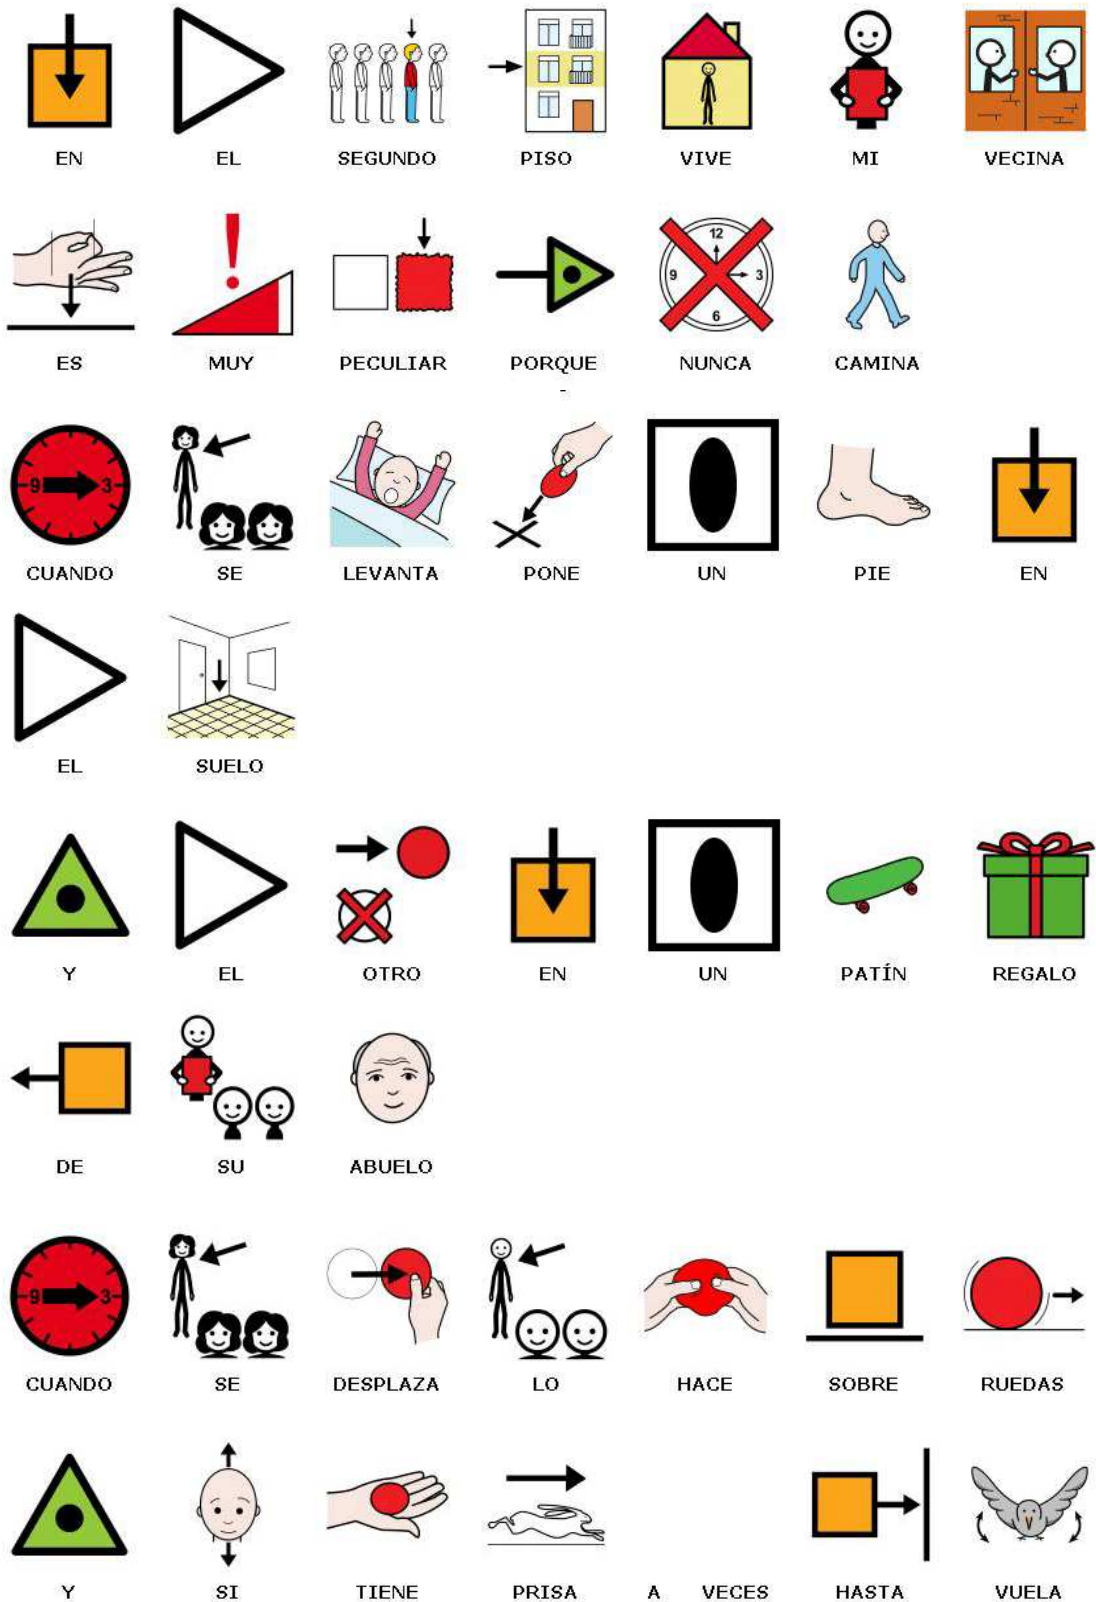

**Canción Mi Vecina CD:** Cántame un Cuento (P) y © 2011 Nat y Filip

**Letra:** Natalia Spialter **Música:** Filip Tee

**Autor pictogramas:** Sergio Palao

**Procedencia:** <http://www.cantameuncuento.com>

**Licencia:** CC (BY-NC-SA)

**Adaptación:** José Manuel Marcos, David Romero y Natalia Spialter

CAMIONETA

HA VOLADO

EN

AVIÓN

Y

HA PASEADO